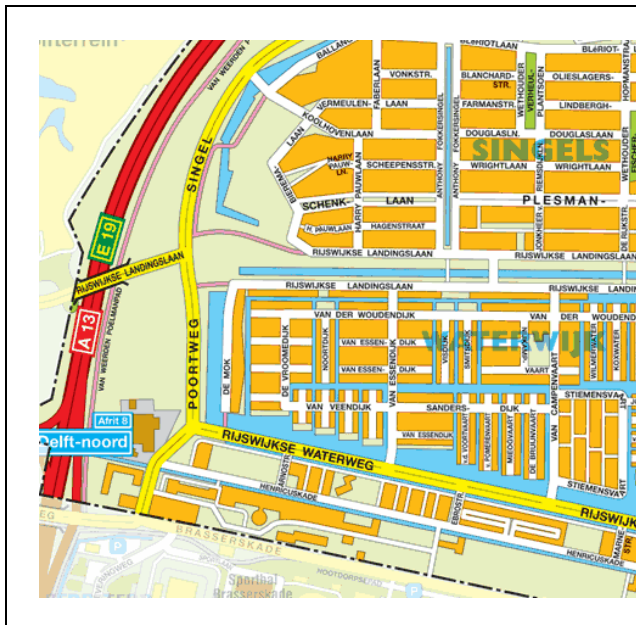

## ROUTEBESCHRIJVING (vanaf A13)

### Vanaf Rotterdam

- 1 Neem afslag Delft-Noord/Nootdorp afslag 8 richting Nootdorp. Bij stoplichten rechtsaf.
- 2 Bij de stoplichten linksaf de weg blijven volgen
- 3 Bij volgende stoplicht linksaf de Poortweg op
- 4 Deze weg circa 3 km blijven volgen
- 5 Blijven volgen tot viaduct, je komt dan op de Hofweg
- 6 Onder het viaduct door tot 3<sup>de</sup> rotonde
- 7 Bij deze rotonde rechtsaf "de Poort" op
- 8 Na 200 meter op de rotonde rechtsaf en daarna 1<sup>ste</sup> straat links de Laan van Ambacht op
- 9 De 2<sup>de</sup> straat rechts is de Hoefsmid

## ROUTEBESCHRIJVING (vanaf A12)

### Vanaf Den Haag

- 1 Neem afslag Nootdorp afslag 5
- 2 Bij stoplichten rechtsaf richting Nootdorp