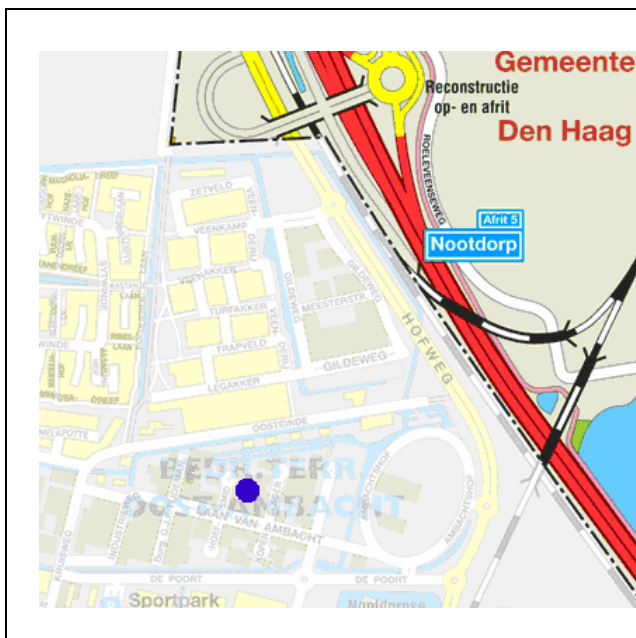

## ROUTEBESCHRIJVING (vanaf A13)

### Vanaf Rotterdam

- 1 Neem afslag Delft-Noord/Nootdorp afslag 8 richting Nootdorp. Bij stoplichten rechtsaf.
- 2 Bij de stoplichten linksaf de weg blijven volgen
- 3 Bij volgende stoplicht linksaf de Poortweg op
- 4 Deze weg circa 3 km blijven volgen
- 5 Blijven volgen tot viaduct, je komt dan op de Hofweg
- 6 Onder het viaduct door tot 3<sup>de</sup> rotonde
- 7 Bij deze rotonde rechtsaf "de Poort" op
- 8 Na 200 meter op de rotonde rechtsaf en daarna 1<sup>ste</sup> straat links de Laan van Ambacht op
- 9 De 2<sup>de</sup> straat rechts is de Hoefsmid

## ROUTEBESCHRIJVING (vanaf A12)

### Vanaf Den Haag

- 1 Neem afslag Nootdorp afslag 5
- 2 Bij stoplichten rechtsaf richting Nootdorp